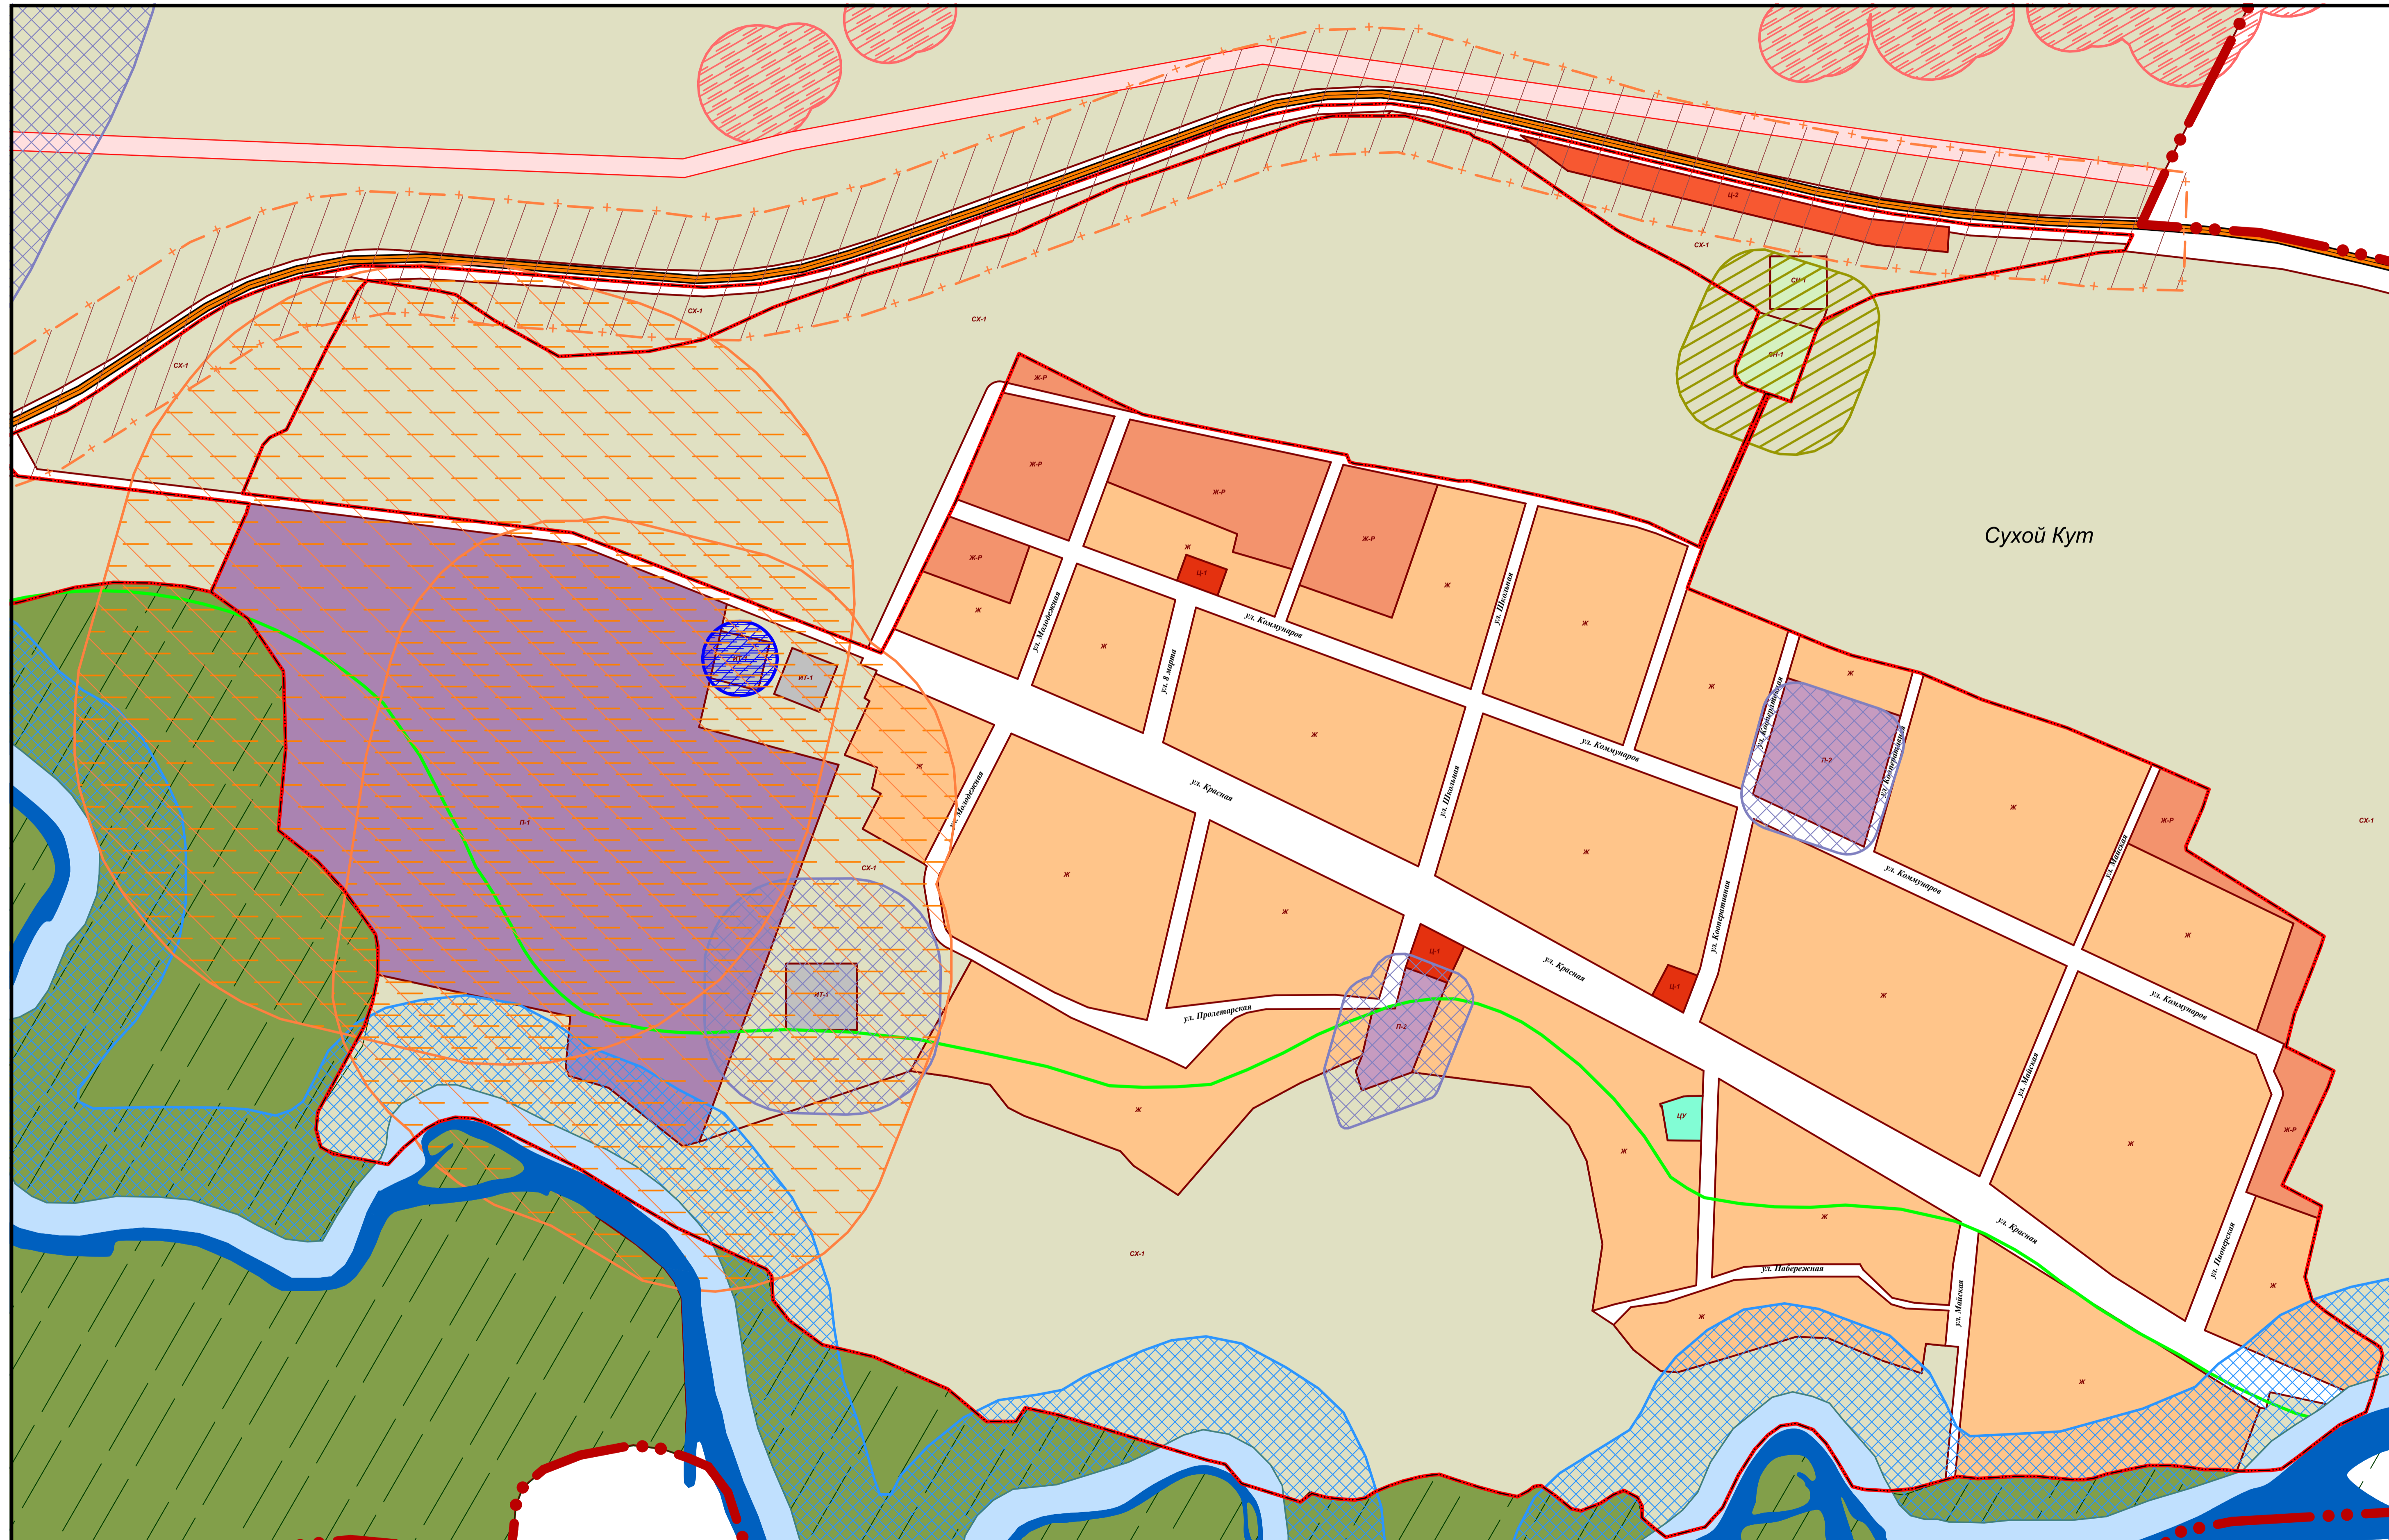

# ФРАГМЕНТ КАРТЫ ГРАДОСТРОИТЕЛЬНОГО ЗОНИРОВАНИЯ ТЕРРИТОРИИ ВОЗДВИЖЕНСКОГО СЕЛЬСКОГО ПОСЕЛЕНИЯ

(хутор Сухой Кут)

Масштаб 1:5000

## Условные обозначения:

### I. Территориальные градостроительные зоны